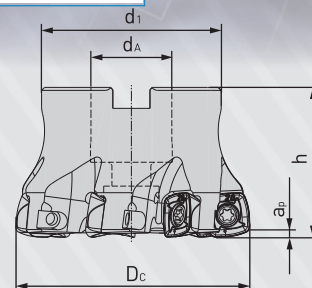

INFO O
KOMPANIJU

KATALOG

JEDNA GLAVA DVE NAMENE!

NASADNA GLODAČKA GLAVA 90° DELTAtec 90P

Šifra	Opis
BH5081800	BOEHLERIT Glodačka glava 90° Ø40mm z6 (SD..10..) BF90 SD10.040 Z06
BH5081802	BOEHLERIT Glodačka glava 90° Ø50mm z5 (SD..10..) BF90 SD10.050 Z05

BH5081800

Dc	da	d1	h	max ap/90°	max ap/HFC	Z
40	16	35	40	9	1,5	6

BH5081802

Dc	da	d1	h	max ap/90°	max ap/HFC	Z
50	22	43	40	9	1,5	5

VIDEO

PREDNOSTI:

- Glodanje 90° ili HIGH FEED glodanje!
- Rezna pločica sa 4 ivice
- Pozitivna geometrija pločica
- Minimalne vibracije prilikom obrade
- Visoka produktivnost
- Izbor kvaliteta pločica za sve vrste materijala

NAPOMENA: Obrada bez hlađenja

Šifra	Opis	Primena	Kvalitet tvrdog metala
BH5092104	BOEHLERIT Pločica TM SDMT 100408SR-MP BCP25M	90°	P25/M25/K25
BH5092224	BOEHLERIT Pločica TM SDMT 100408ER-MM BCM35M		M35/P20/S30
BH5081918	BOEHLERIT Pločica TM SDMT 100415SR-MPH BCP25M	HIGH FEED	P25/M25/K25
BH5117557	BOEHLERIT Pločica TM SDMW 100415SR-RHH BCH30M		H30/P20/K20

HIGH FEED VIDEO

HIGH FEED VIDEO

HIGH FEED i 90°

Izbor ap, fz - strana u katalogu: 114

Izbor Vc m/min - strana u katalogu: 148

Glodačka glava Ø40mm i 30 pločica

45.000 din

Glodačka glava Ø50mm i 30 pločica