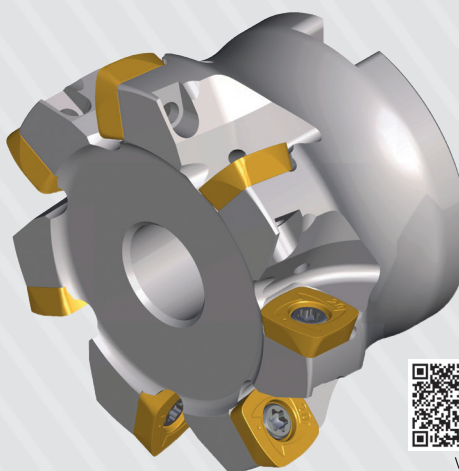

INFO O
KOMPANIJU

KATALOG

JEDNA GLAVA DVE NAMENE!

NASADNA GLODAČKA GLAVA 90° DELTAtec 90P

Šifra	Opis
BH5081800	BOEHLERIT Glodačka glava 90° Ø40mm z6 (SD..10..) BF90 SD10.040 Z06
BH5081802	BOEHLERIT Glodačka glava 90° Ø50mm z5 (SD..10..) BF90 SD10.050 Z05

BH5081800

Dc	da	d1	h	max ap/90°	max ap/HFC	Z
40	16	35	40	9	1,5	6

BH5081802

Dc	da	d1	h	max ap/90°	max ap/HFC	Z
50	22	43	40	9	1,5	5

VIDEO

PREDNOSTI:

- Glodanje 90° ili HIGH FEED glodanje!
- Rezna pločica sa 4 ivice
- Pozitivna geometrija pločica
- Minimalne vibracije prilikom obrade
- Visoka produktivnost
- Izbor kvaliteta pločica za sve vrste materijala

NAPOMENA: Obrada bez hlađenja

Šifra	Opis	Primena	Kvalitet tvrdog metala
BH5092104	BOEHLERIT Pločica TM SDMT 100408SR-MP BCP25M	90°	P25/M25/K25
BH5092224	BOEHLERIT Pločica TM SDMT 100408ER-MM BCM35M		M35/P20/S30
BH5081918	BOEHLERIT Pločica TM SDMT 100415SR-MPH BCP25M	HIGH FEED	P25/M25/K25
BH5117557	BOEHLERIT Pločica TM SDMW 100415SR-RHH BCH30M		H30/P20/K20

HIGH FEED VIDEO

HIGH FEED VIDEO

HIGH FEED i 90°

Izbor ap, fz - strana u katalogu: 114

Izbor Vc m/min - strana u katalogu: 148

Glodačka glava Ø40mm i 30 pločica

45.000 din

Glodačka glava Ø50mm i 30 pločica