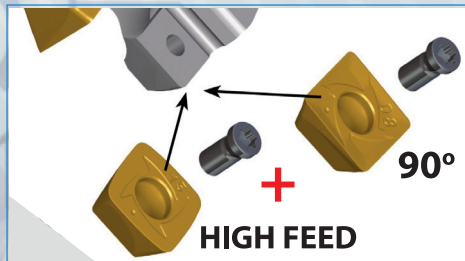

INFO O
KOMPANIJU

KATALOG

JEDNA GLAVA DVE NAMENE!

NASADNA GLODAČKA GLAVA 90° DELTAtec 90P

Šifra	Opis
BH5081800	BOEHLERIT Glodačka glava 90° Ø40mm z6 (SD..10..) BF90 SD10.040 Z06
BH5081802	BOEHLERIT Glodačka glava 90° Ø50mm z5 (SD..10..) BF90 SD10.050 Z05

BH5081800

Dc	da	d1	h	max ap/90°	max ap/HFC	Z
40	16	35	40	9	1,5	6

BH5081802

Dc	da	d1	h	max ap/90°	max ap/HFC	Z
50	22	43	40	9	1,5	5

VIDEO

PREDNOSTI:

- Glodanje 90° ili HIGH FEED glodanje!
- Rezna pločica sa 4 ivice
- Pozitivna geometrija pločica
- Minimalne vibracije prilikom obrade
- Visoka produktivnost
- Izbor kvaliteta pločica za sve vrste materijala

NAPOMENA: Obrada bez hlađenja

Šifra	Opis	Primena	Kvalitet tvrdog metala
BH5092104	BOEHLERIT Pločica TM SDMT 100408SR-MP BCP25M	90°	P25/M25/K25
BH5092224	BOEHLERIT Pločica TM SDMT 100408ER-MM BCM35M		M35/P20/S30
BH5081918	BOEHLERIT Pločica TM SDMT 100415SR-MPH BCP25M	HIGH FEED	P25/M25/K25
BH5117557	BOEHLERIT Pločica TM SDMW 100415SR-RHH BCH30M		H30/P20/K20

HIGH FEED VIDEO

HIGH FEED VIDEO

HIGH FEED i 90°

Izbor ap, fz - strana u katalogu: 114

Izbor Vc m/min - strana u katalogu: 148

Glodačka glava Ø40mm i 30 pločica

45.000 din

Glodačka glava Ø50mm i 30 pločica