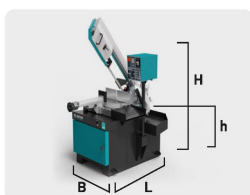

Mere trake	2765 x 27 x 0.9 mm
Snaga motora	1.5/1.8 kW
Brzina trake	35/70 m/min

BS 300/60
B 900 mm
L 1700 mm
H 1860 mm
h 940 mm
Kg 308 (GH)

774.000 - 10% = 696.600 din

PREMIUM LINE IMET BS 400 SHI

0°		250	310	280	400X250	0°
45°		-	280	270	300X220	280X150 max
45°		-	280	270	300X220	235X80 min
60°		-	210	200	200X200	

Mere trake	4020 x 34 x 1.1 mm
Snaga motora	1.5/2.2 kW
Brzina trake	35/74 m/min

BS 400 SHI
B 1530 mm
L 1787 mm
H 2240 mm
h 940 mm
Kg 680

1.764.000 - 13% = 1.534.680 din