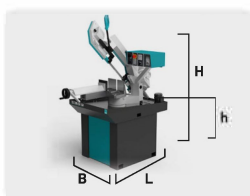

Mere trake	2765 x 27 x 0.9 mm
Snaga motora	1.5/1.8 kW
Brzina trake	35/70 m/min

BS 300/60
B 900 mm
L 1700 mm
H 1860 mm
h 940 mm
Kg 308 (GH)

774.000 - 10% = 696.600 din

PREMIUM LINE IMET BS 400 SHI

0°		250	310	280	400X250	0°
45°		-	280	270	300X220	280X150 max
45°		-	280	270	300X220	235X80 min
60°		-	210	200	200X200	

Mere trake	4020 x 34 x 1.1 mm
Snaga motora	1.5/2.2 kW
Brzina trake	35/74 m/min

BS 400 SHI
B 1530 mm
L 1787 mm
H 2240 mm
h 940 mm
Kg 680

1.764.000 - 13% = 1.534.680 din